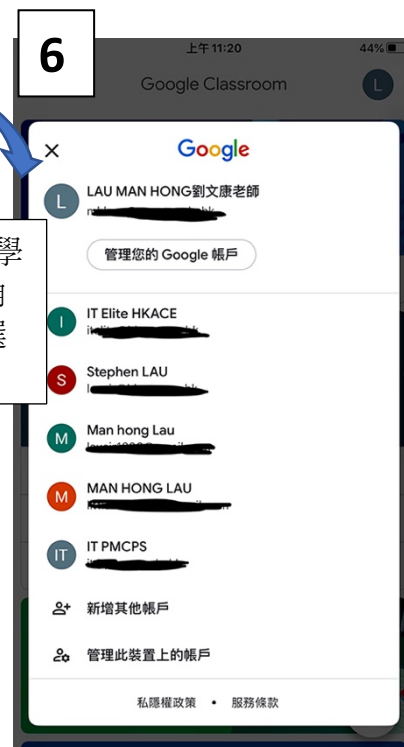

App Store
iOS 系統

Play Store
Android 系統

C. 登記及使用 Google Classroom App (以 iPhone 介面為例，Android 系統手機介面相若。)

首次登記

請輸入學生的電郵地址和密碼，有關電郵地址可參考**學生手冊內有關密碼貼紙**。例如：f12345678@pmcps.edu.hk / 12312389。然後按《繼續》便可進入程式。

*假如需轉換至另一位學生的戶口，請按右上角圓形圖示，然後重新選擇登入的帳戶即可。